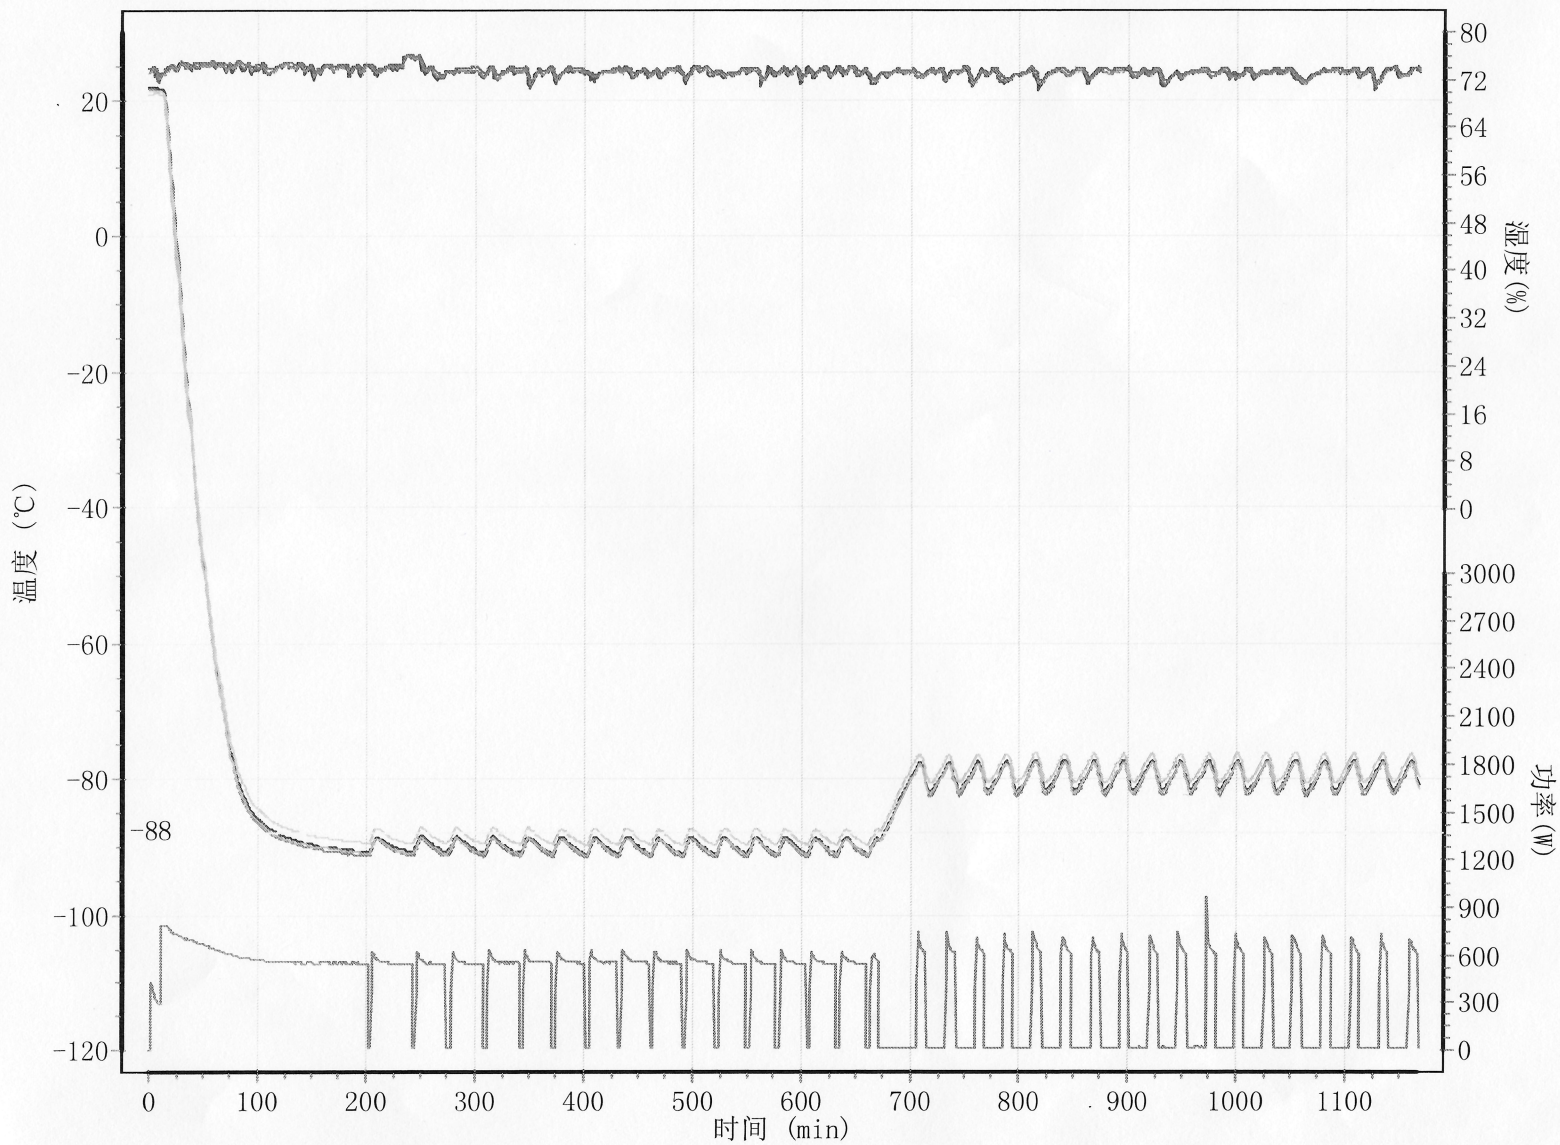

产品条码:

BE100100000QGP9BEZ64

产品型号:

DW-86W100J(2021)

供电电源:

220V / 50Hz

开测时间:

2023-09-12 13:27:04